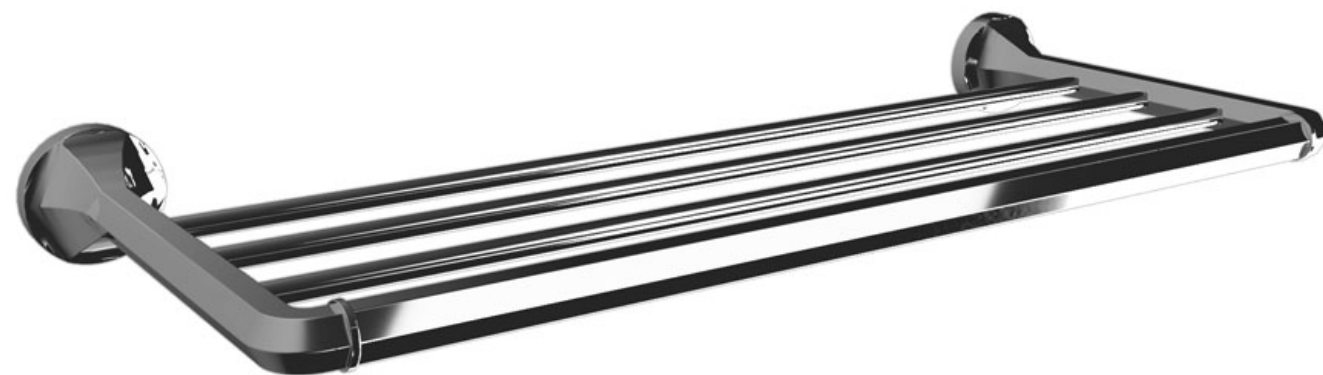

Magma

Chrome Brushed Nickel

V2713
$106

V2714
$117

Chrome Brushed Nickel

V2763
$95

V2764
$105

Code

V161B
$32