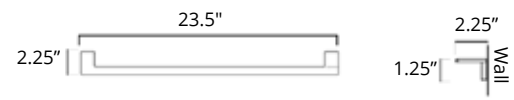

24" Towel Bar
Porte-serviettes 24"