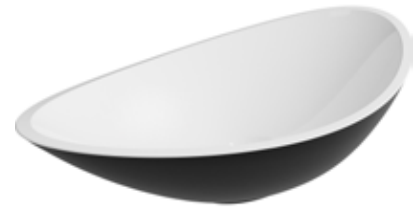

Calvalli 140