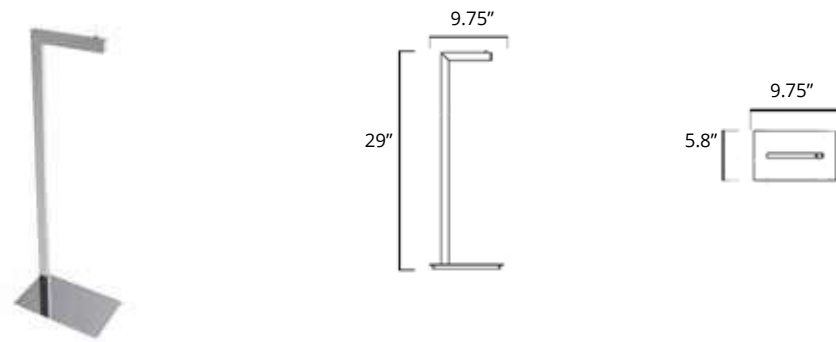

Chrome	Matte Black
V91053 \$329	V91055 \$379

Round Freestanding Double Towel Bar
Porte-serviettes rond autoportant

Chrome	Matte Black
V91113 \$499	V91115 \$599

Square Freestanding Double Towel Bar
Barre à serviette autoportante carrée