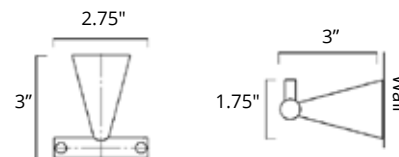

V65213
\$38

V65215
\$43

Towel Ring
Anneau porte-serviette

Chrome Matte Black

V65313
\$86

V65315
\$96

Double Towel Hook
Double porte-serviettes

Chrome Matte Black