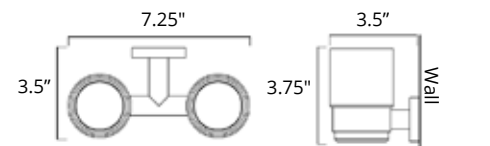

Double Glass Tumbler Gobelet en verre double