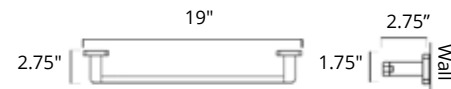

18" Towel Bar
Porte-serviettes 18"