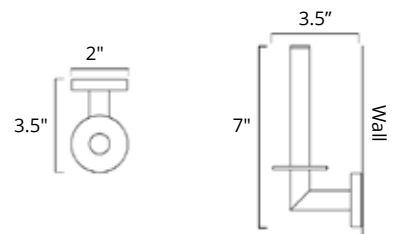

Chrome Brushed Nickel Matte Black

V63083 **$64** V63084 **$69** V63085 **$75**