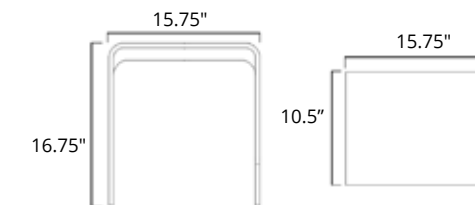

Matte White	Matte Black
Matte White Blanc Mat	V9613 $539	-

Shower Stool With Designer Cutouts
Tabouret de douche avec découpes design