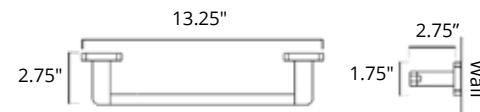

Code
V1612B
\$32

Spark

Toilet Paper Holder
Porte-papier hygiénique

Chrome Matte Black

V64013
\$75

V64015
\$85

12" Towel Bar
Porte-serviettes 12"

Chrome Matte Black