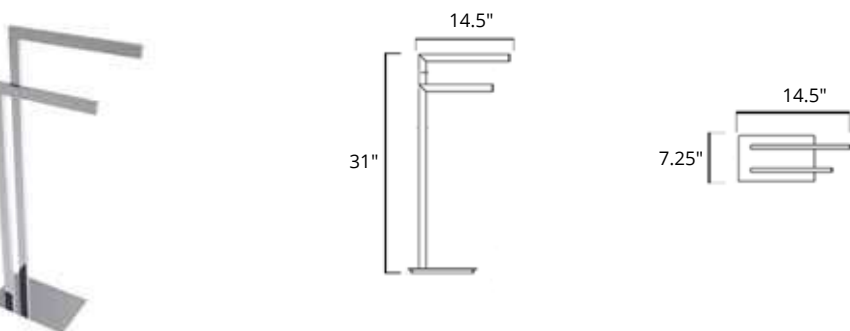

Chrome	Matte Black
V91053 \$329	V91055 \$379

Round Freestanding Double Towel Bar
Porte-serviettes rond autoportant

Chrome	Matte Black
V91113 \$499	V91115 \$599

Square Freestanding Double Towel Bar
Barre à serviette autoportante carrée