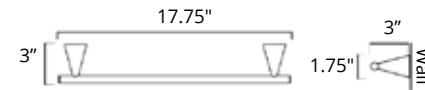

V65033
\$86

V65035
\$96

12" Towel Bar
Porte-serviettes 12"

Chrome Matte Black

V65133
\$97

V65135
\$107

18" Towel Bar
Porte-serviettes 18"

Chrome Matte Black