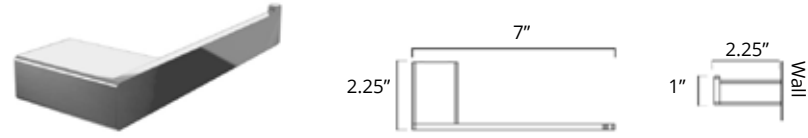

Cinder

Toilet Paper Holder (LH)
Porte-papier hygiénique (MG)

Chrome	Brushed Nickel	Matte Black	Golds
V3013 $64	V3014 $69	V3015 $75	V3010-BGD V3010-BGL $119