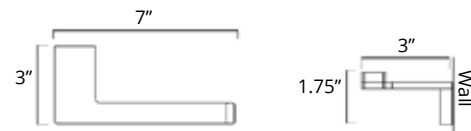

Replacement Toilet Brush Brosse de toilette de remplacement

Code
V161B
\$32

Glass Shelf Étagère en verre

Chrome	Brushed Nickel	Matte Black	Golds
V5763 \$139	V5764 \$149	V5765 \$159	-

Fire

Ash

Toilet Paper Holder (LH)
Porte-papier hygiénique (MG)