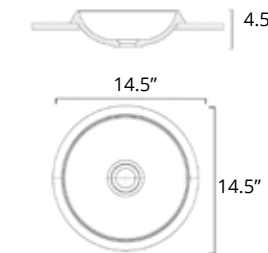

Rossini Round

W x D x H L x P x T	Code	Price
14.5" x 14.5" x 4.5"	B9811	$389
Height from Countertop Hauteur du comptoir		1.5"