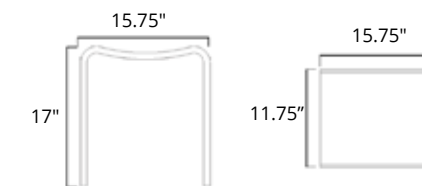

Shower Stools

Tabourets

Shower Stool
Tabourets de douche

	Matte White	Matte Black
Matte White Blanc Mat Matte Black Noir Mat	V9611 \$329	V9615 \$419

Shower Stool With Chrome Legs
Tabouret de salle de bains avec pieds chromés