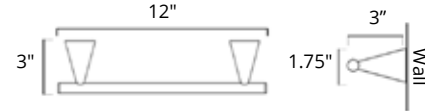

V65033
\$86

V65035
\$96

12" Towel Bar
Porte-serviettes 12"

Chrome Matte Black

V65133
\$97

V65135
\$107

18" Towel Bar
Porte-serviettes 18"

Chrome Matte Black