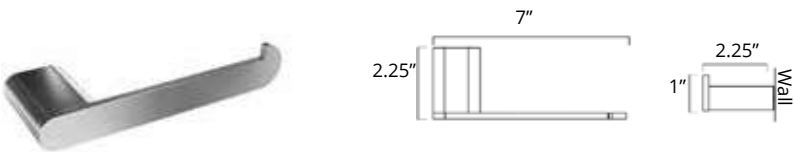

Toilet Paper Holder (LH)
Porte-papier hygiénique (MD)

Chrome	Brushed Nickel	Matte Black	Golds
V4023 $64	V4024 $69	V4025 $75	V4020-BGD V4020-BGL $119