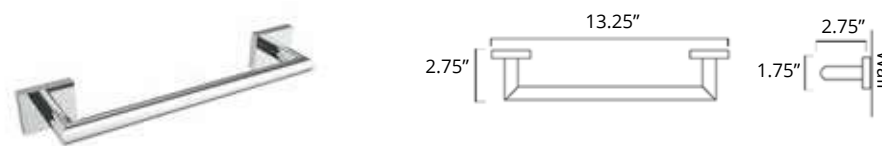

Chrome	Brushed Nickel	Matte Black
V62083 \$64	V62084 \$69	V62085 \$75

12" Towel Bar Porte-serviettes 12"

Chrome	Brushed Nickel	Matte Black
V62133 \$75	V62134 \$94	V62135 \$116

18" Towel Bar Porte-serviettes 18"