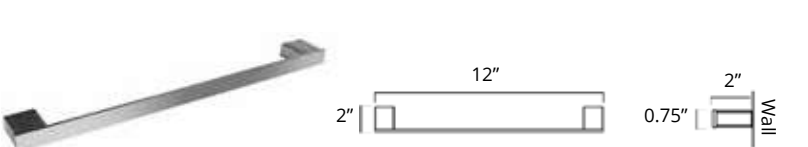

12" Towel Bar
Porte-serviettes 12"

Chrome	Brushed Nickel	Matte Black	Golds
V3123 $75	V3124 $85	V3125 $96	-