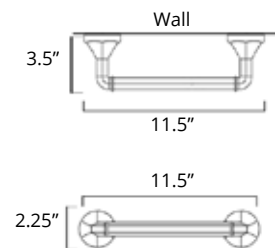

Toilet Paper Holder With Cover
Porte-papier toilette avec couvercle

Chrome Brushed Nickel

V2053
\$78

V2054
\$85

12" Towel Bar
Porte-serviettes 12"

Chrome Brushed Nickel

V2123
\$63

V2124
\$69