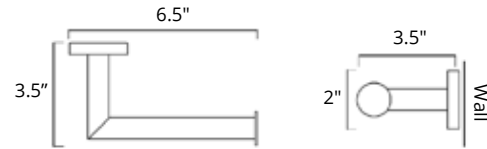

Summit

Toilet Paper Holder
Porte-papier hygiénique

Chrome Brushed Nickel Matte Black

V63013 **$59** V63014 **$64** V63015 **$69**