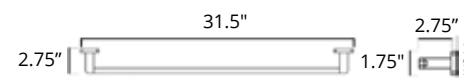

30" Towel Bar
Porte-serviettes 30"