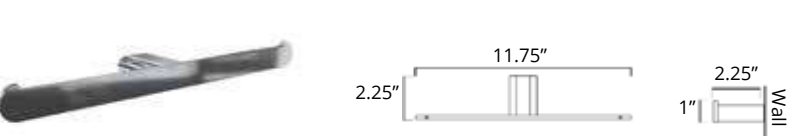

Double Toilet Paper Holder
Double porte papier toilette

Chrome	Brushed Nickel	Matte Black	Golds
V4043 $75	V4044 $85	V4045 $96	V4040-BGD V4040-BGL $129