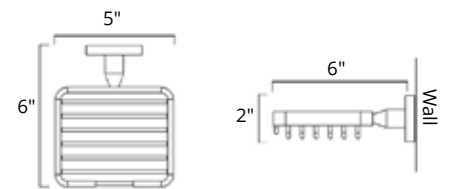

Soap Basket Panier à savon