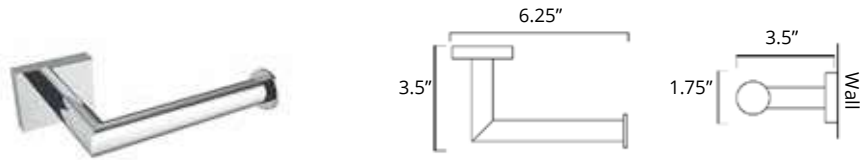

Chrome	Brushed Nickel	Matte Black
V61313 \$67	V61314 \$73	V61315 \$78

Glass Shelf
étagère en verre

Chrome	Brushed Nickel	Matte Black
V61763 \$107	V61764 \$123	V61765 \$139

Crater

Toilet Paper Holder Porte-papier hygiénique