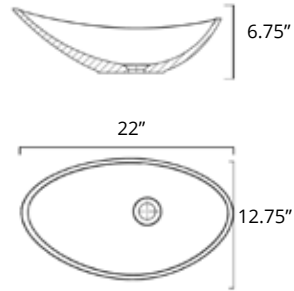

Les évier Calma sont tous en marbre moulé, composé à environ 75% de roche de dolomie concassée, infusée de résine et recouverte d'un gelcoat résistant aux UV.

Cavalli

	Code	Price
W x D x H L x P x T 12.75" x 22.25" x 6.75"	B8711	\$629
Height from Countertop Hauteur du comptoir 6.75"		