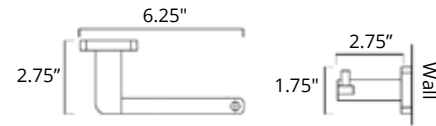

Spark

Toilet Paper Holder
Porte-papier hygiénique