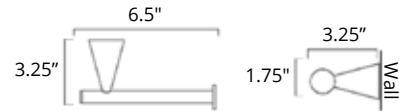

Cone

Toilet Paper Holder
Porte-papier hygiénique