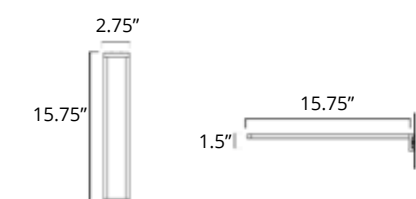

Chrome	Brushed Nickel	Matte Black	Golds
V5433 $85	V5434 $102	V5435 $107	-