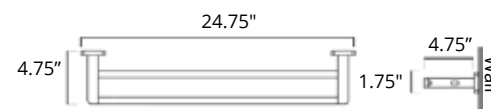

V64153
\$139

V64155
\$169

30" Towel Bar
Porte-serviettes 30"

Chrome Matte Black

V64163
\$149

V64165
\$179

24" Double Towel Bar
Porte-serviettes double 24"

Chrome Matte Black