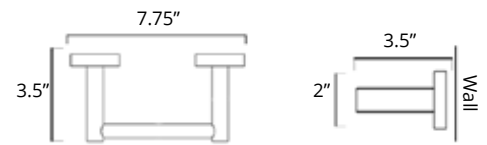

Pivot Toilet Paper Holder
Porte-papier hygiénique pivotant

Chrome Brushed Nickel Matte Black

V63073 **$107** V63074 **$118** V63075 **$139**