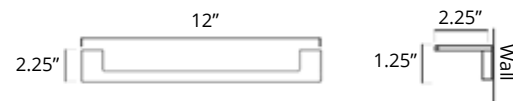

12" Towel Bar
Porte-serviettes 12"