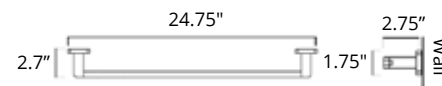

V64133
\$119

V64135
\$149

18" Towel Bar
Porte-serviettes 18"

Chrome Matte Black

V64143
\$129

V64145
\$159

24" Towel Bar
Porte-serviettes 24"

Chrome Matte Black