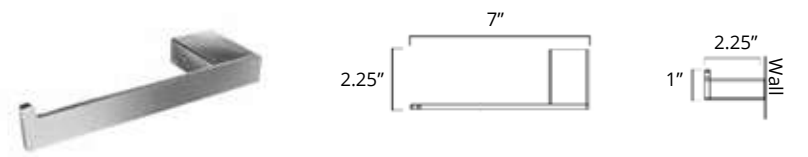

Toilet Paper Holder (RH)
Porte-papier hygiénique (MD)

Chrome	Brushed Nickel	Matte Black	Golds
V3023 $64	V3024 $69	V3025 $75	V3020-BGD V3020-BGL $119