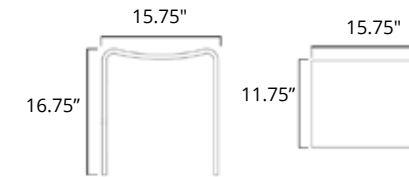

Shower Stools

Tabourets

Shower Stool
Tabourets de douche