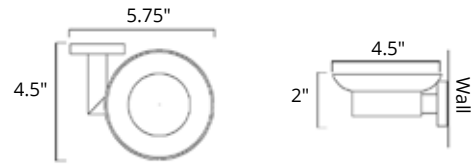

Glass Soap Dish Porte-savon en verre