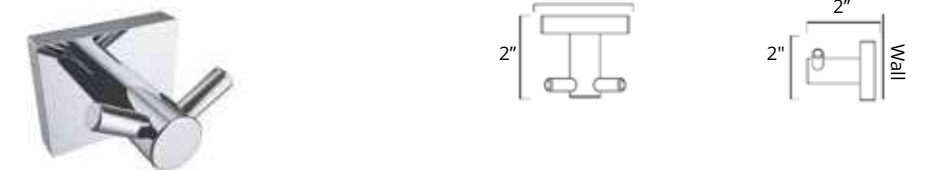

Double Towel Hook Double crochet à serviette

Chrome	Brushed Nickel	Matte Black
V62253 $39	V62254 $56	V62255 $63