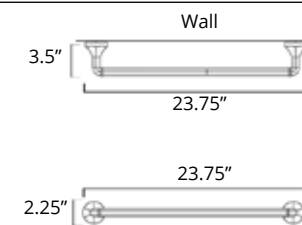

18" Towel Bar
Porte-serviettes 18"

Chrome Brushed Nickel

V2133
\$84

V2134
\$94

24" Towel Bar
Porte-serviettes 24"

Chrome Brushed Nickel

V2153
\$95

V2154
\$105