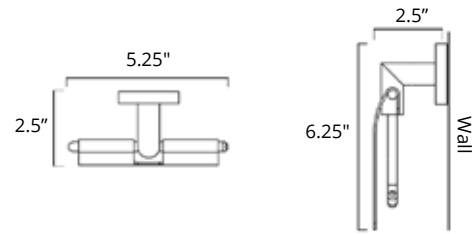

Chrome Brushed Nickel Matte Black

V63053 **$64** V63054 **$69** V63055 **$75**