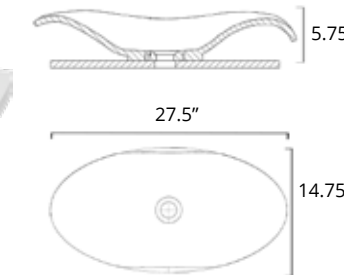

Corelli

	Code	Price
W x D x H L x P x T 27.5" x 14.75" x 5.75"	B9111	$969
Height from Countertop Hauteur du comptoir 5.75"