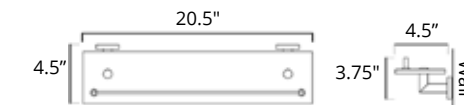

Glass Shelf
Étagère en verre

Chrome Brushed Nickel Matte Black

V63763 **$96** V63764 **$106** V63765 **$117**