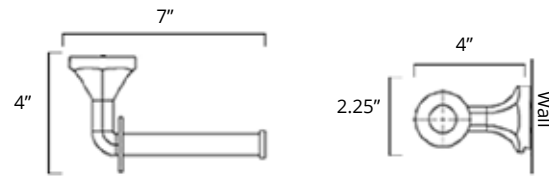

Replacement Toilet Brush
Brosse de toilette de remplacement

Code
V161B \$32

Erupt

Magma

Toilet Paper Holder
Porte-papier hygiénique

Chrome Brushed Nickel

V2013
\$67

V2014
\$74