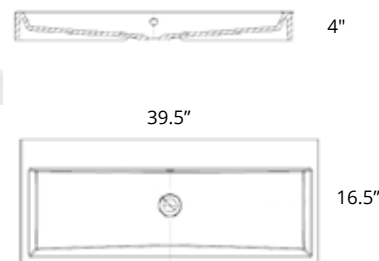

Vivaldi Trough

	Code	Price
W x D x H L x P x T 39.5" x 16.5" x 4"	B9931	$799
Height from Countertop Hauteur du comptoir 4"		

Please note, product specifications and dimensions are subject to change without notice.
Veuillez noter que les spécifications et les dimensions des produits sont sujettes à changement sans préavis.