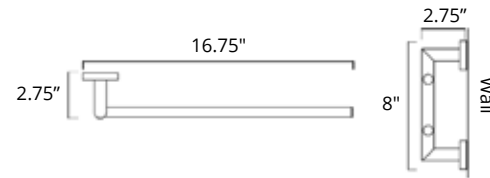

Chrome	Brushed Nickel	Matte Black
V62253 \$39	V62254 \$56	V62255 \$63

8" Towel Bar Porte-serviettes 8"

Chrome	Brushed Nickel	Matte Black
V62313 \$56	V62314 \$62	V62315 \$67

Crater

Swivelling Towel Bar Porte-serviettes pivotant