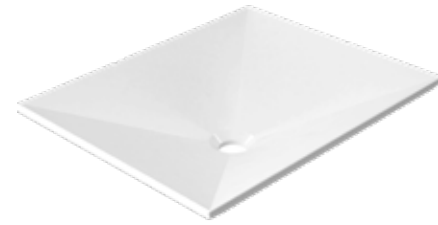

Allergri 140