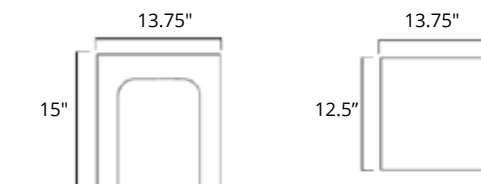

Gloss White	Matte Black
Gloss White Blanc brillant	V9711 $409	-

Shower Stool
Tabourets de douche