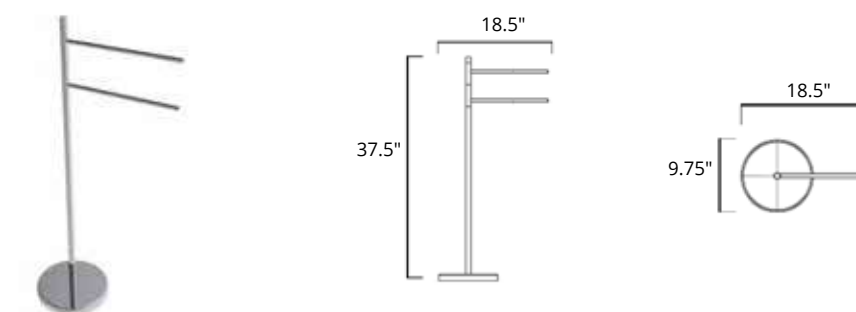

Freestanding Sur Pied

Round Freestanding Swivel Double Towel Bar
Porte-serviettes rond autoportant pivotant double

Chrome	Matte Black
V91213 $379	V91215 $429