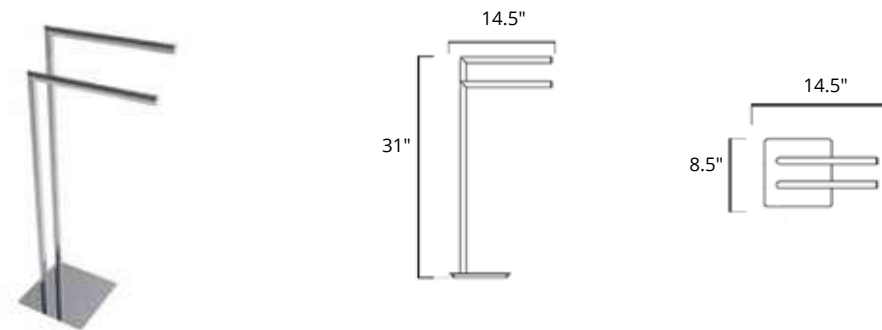

Chrome	Matte Black
V91053 \$329	V91055 \$379

Round Freestanding Double Towel Bar
Porte-serviettes rond autoportant

Chrome	Matte Black
V91113 \$499	V91115 \$599

Square Freestanding Double Towel Bar
Barre à serviette autoportante carrée