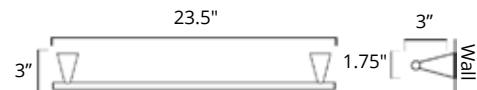

24" Towel Bar
Porte-serviettes 24"