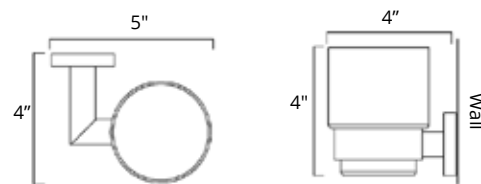

Glass Tumbler
Gobelet en verre