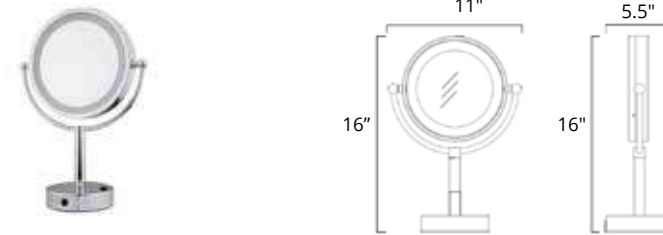

Mirrors

Miroirs

Double Sided Lighted Free-Standing Mirror Miroir autoportant éclairé double face