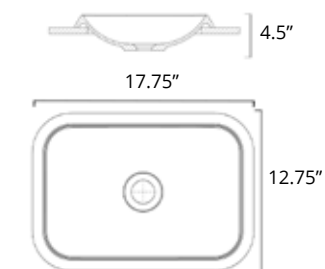

Rossini Rectangle

W x D x H L x P x T	Code	Price
17.75" x 12.75" x 4.5"	B9831	$389
Height from Countertop Hauteur du comptoir		1.5"