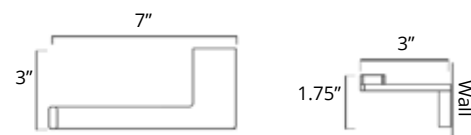

Toilet Paper Holder (RH)
Porte-papier hygiénique (MD)