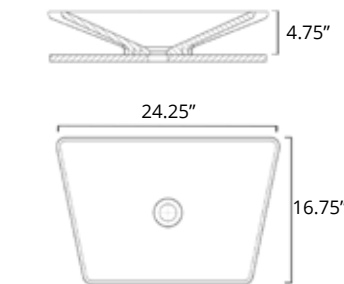

Firenze

	Code	Price
W x D x H L x P x T 24.25" x 16.75" x 4.75"	B9211	$679
Height from Countertop Hauteur du comptoir 4.75"