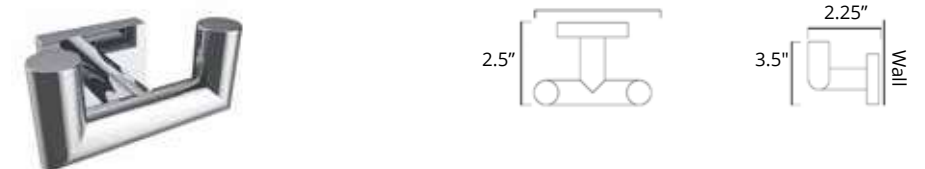

Double Towel Hook Double crochet à serviette

Chrome	Brushed Nickel	Matte Black
V62223 $45	V62224 $52	V62225 $59