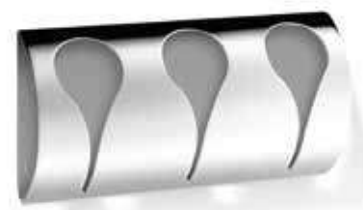

Dimension	Chrome
31.5" x 15" x 6"	Z40046 \$497

Genio Towel Clip Self Adhesive
Pince à serviette auto-adhésif Genio

Dimension	Code
3" x 2"	Z40073 \$24

Cosmetic Mirror Swiveling Zoom 3X
Miroir cosmétique pivotant Zoom 3X

Dimension	Chrome
ø7"	Z40045 \$229

Duplo Towel Hook Self Adhesive
Crochet pour serviette Duplo auto-adhésif

Dimension	Chrome
2" x 2"	Z40071 \$22

Genio Towel Clip Rack Self Adhesive
Porte-serviettes Genio auto-adhésif