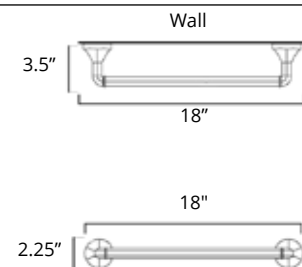

18" Towel Bar
Porte-serviettes 18"

Chrome Brushed Nickel

V2133
\$84

V2134
\$94

24" Towel Bar
Porte-serviettes 24"

Chrome Brushed Nickel

V2153
\$95

V2154
\$105