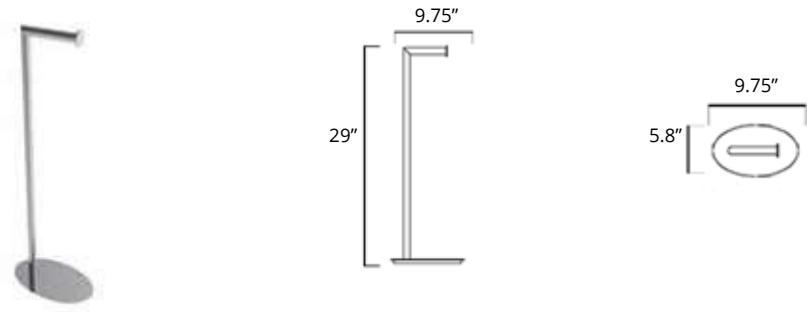

Freestanding Sur Pied

Round Freestanding Toilet Paper Holder
Porte-papier Autoportant Rond

Chrome	Matte Black
V91013 $329	V91015 $379