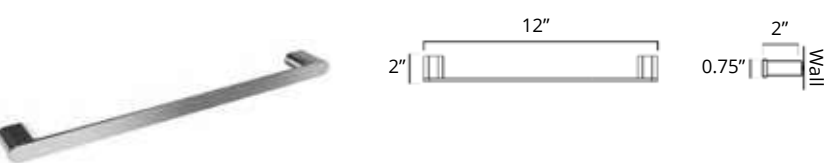

12" Towel Bar
Porte-serviettes 12"

Chrome	Brushed Nickel	Matte Black	Golds
V4123 $75	V4124 $85	V4125 $96	-