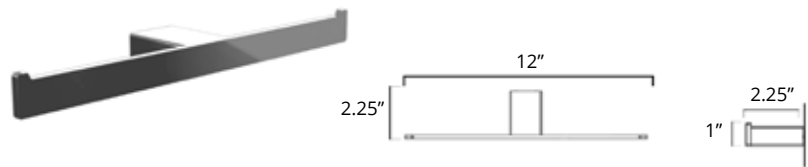

Double Toilet Paper Holder
Double porte papier toilette

Chrome	Brushed Nickel	Matte Black	Golds
V3043 $75	V3044 $85	V3045 $96	V3040-BGD V3040-BDL $129