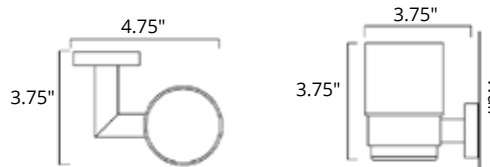

Glass Tumbler Gobelet en verre