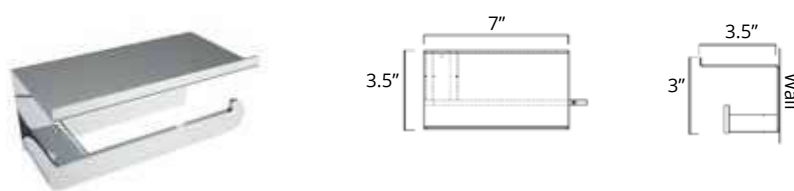

Double Toilet Paper Holder
Double porte papier toilette

Chrome	Brushed Nickel	Matte Black	Golds
V4043 \$75	V4044 \$85	V4045 \$96	V4040-BGD V4040-BGL \$129

Toilet Paper Holder with Shelf
Porte-papier toilette avec étagère