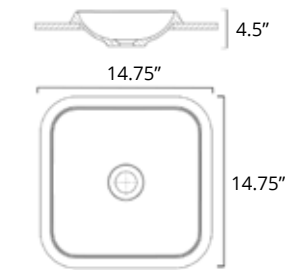

Rossini Square

W x D x H L x P x T	Code	Price
14.75" x 14.75" x 4.5"	B9821	$389
Height from Countertop Hauteur du comptoir		1.5"