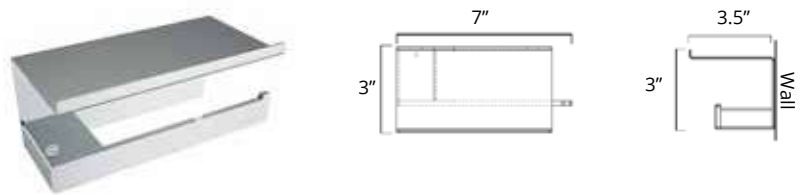

Double Toilet Paper Holder
Double porte papier toilette

Chrome	Brushed Nickel	Matte Black	Golds
V3043 \$75	V3044 \$85	V3045 \$96	V3040-BGD V3040-BDL \$129

Toilet Paper Holder with Shelf
Porte-papier toilette avec étagère