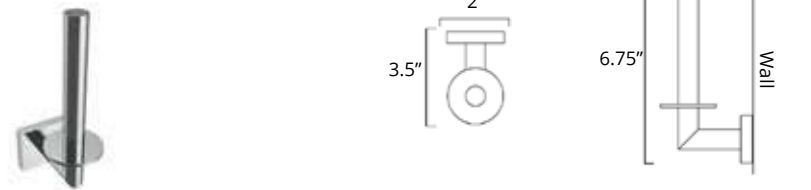

Spare Toilet Paper Holder Distributeur de papier toilette

Chrome	Brushed Nickel	Matte Black
V62083 $64	V62084 $69	V62085 $75