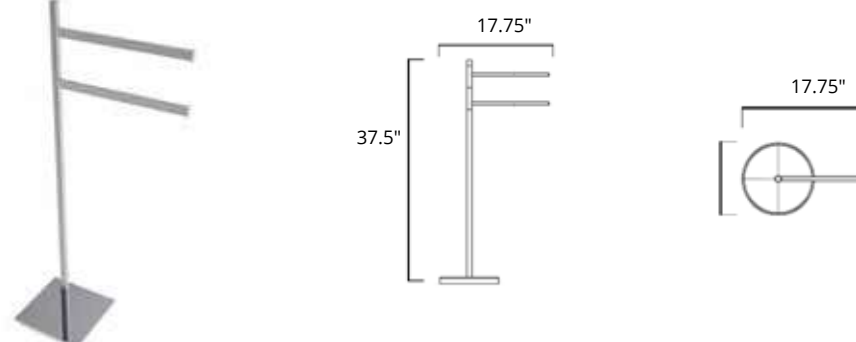

Square Freestanding Swivel Double Towel Bar
Porte-serviettes carré double pivotant

Chrome	Matte Black
V91253 $429	V91255 $479