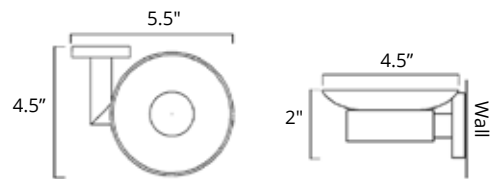

Glass Soap Dish
Porte-savon en verre