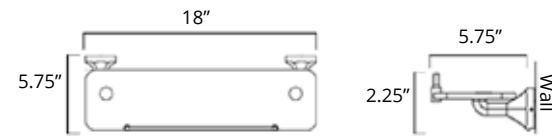

Glass Shelf
Étagère en verre