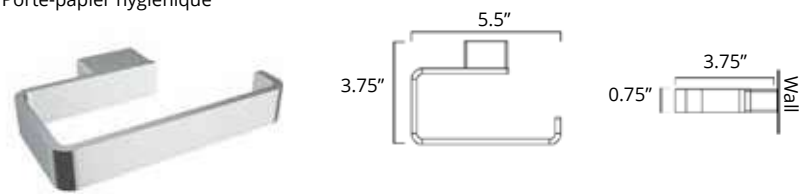

Toilet Paper Holder
Porte-papier hygiénique

Chrome	Brushed Nickel	Matte Black	Golds
V3033 $75	V3034 $79	V3035 $85	-