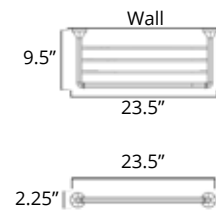

Magma

Towel Shelf
Étagère à serviettes