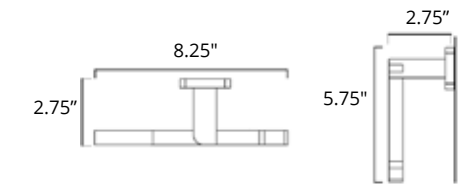

Spark

Chrome Matte Black

V64013
$75

V64015
$85

Chrome Matte Black

V64133
$119

V64135
$149

Chrome Matte Black

V64143
$129

V64145
$159

Chrome Matte Black

V64153
$139

V64155
$169

Chrome Matte Black

V64163
$149

V64165
$179

Chrome Matte Black

V64183
$194

V64185
$234

Please note, product specifications and dimensions are subject to change without notice.
Veuillez noter que les spécifications et les dimensions des produits sont sujettes à changement sans préavis.

Spark

Chrome Matte Black

V64213
$43

V64215
$53

Chrome Matte Black

V64313
$87

V64315
$107