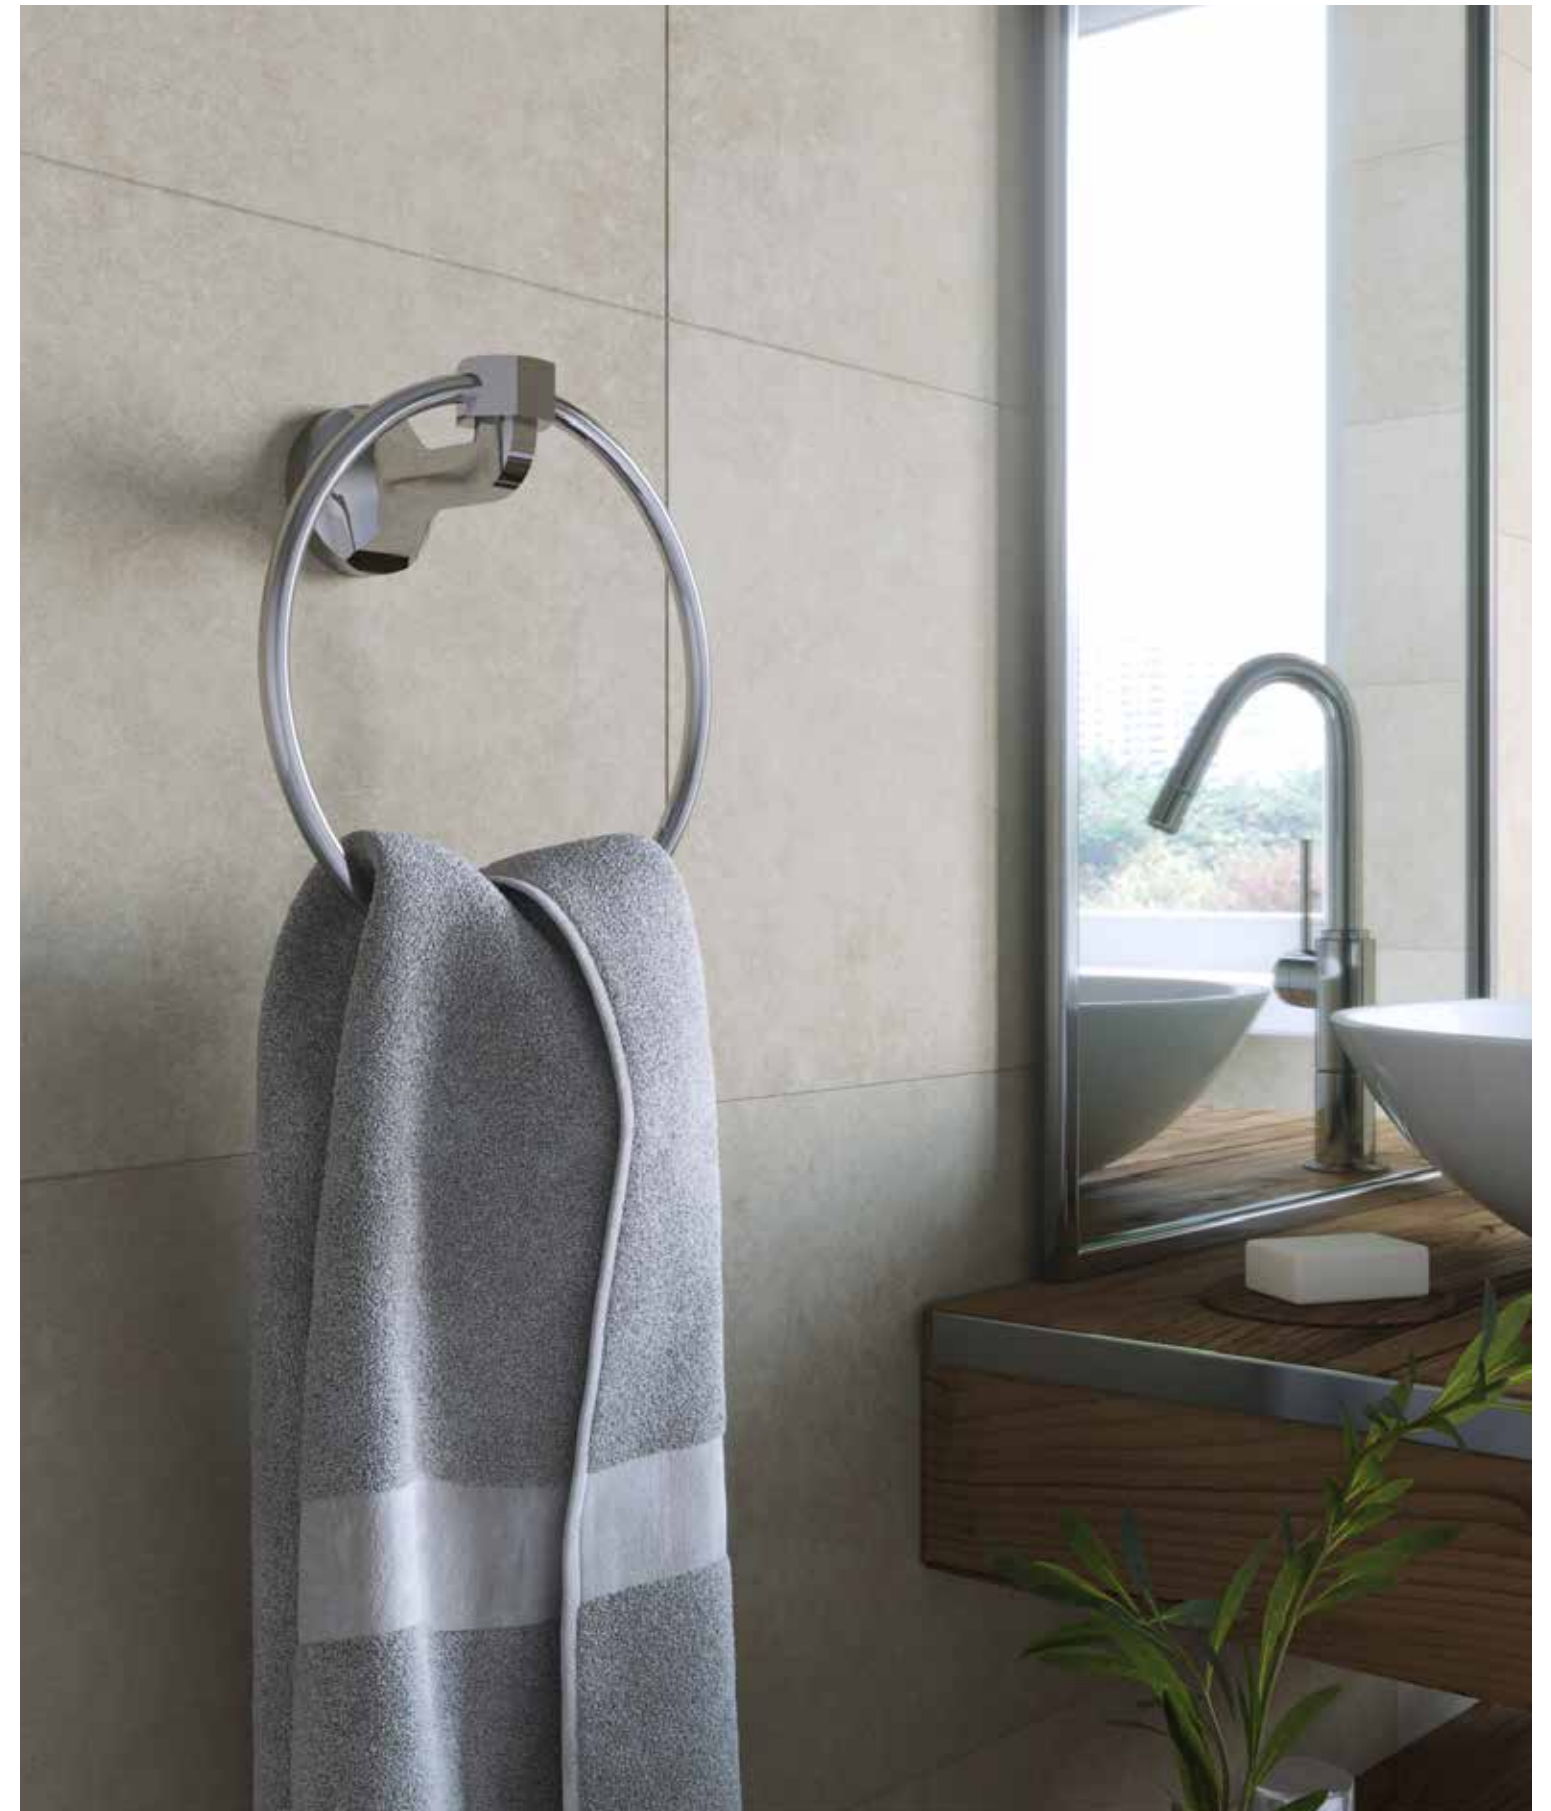

Magma

Chrome Brushed Nickel

V2713
$106

V2714
$117

Chrome Brushed Nickel

V2763
$95

V2764
$105

Code

V161B
$32

Magma