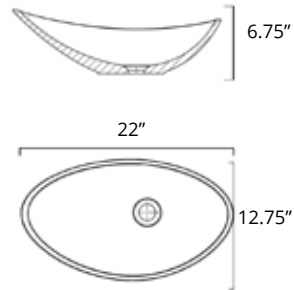

**Cavalli
White/Matte Black**

	Code	Price
W x D x H L x P x T 12.75" x 22.25" x 6.75"	B8712	$689
Height from Countertop Hauteur du comptoir 6.75"