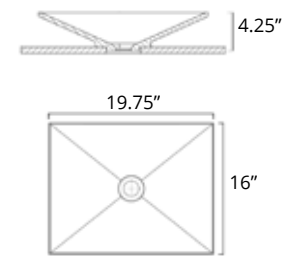

**Cavalli
White/Matte Black**

	Code	Price
W x D x H L x P x T 12.75" x 22.25" x 6.75"	B8712	\$689
Height from Countertop Hauteur du comptoir 6.75"		

Allegri

	Code	Price
W x D x H L x P x T 19.75" x 16" x 4.25"	B8811	\$629
Height from Countertop Hauteur du comptoir 4.25"		