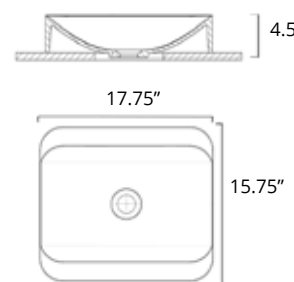

Bellini

	Code	Price
W x D x H L x P x T 17.75" x 15.75" x 4.5"	B8911	$499
Height from Countertop Hauteur du comptoir 4.5"