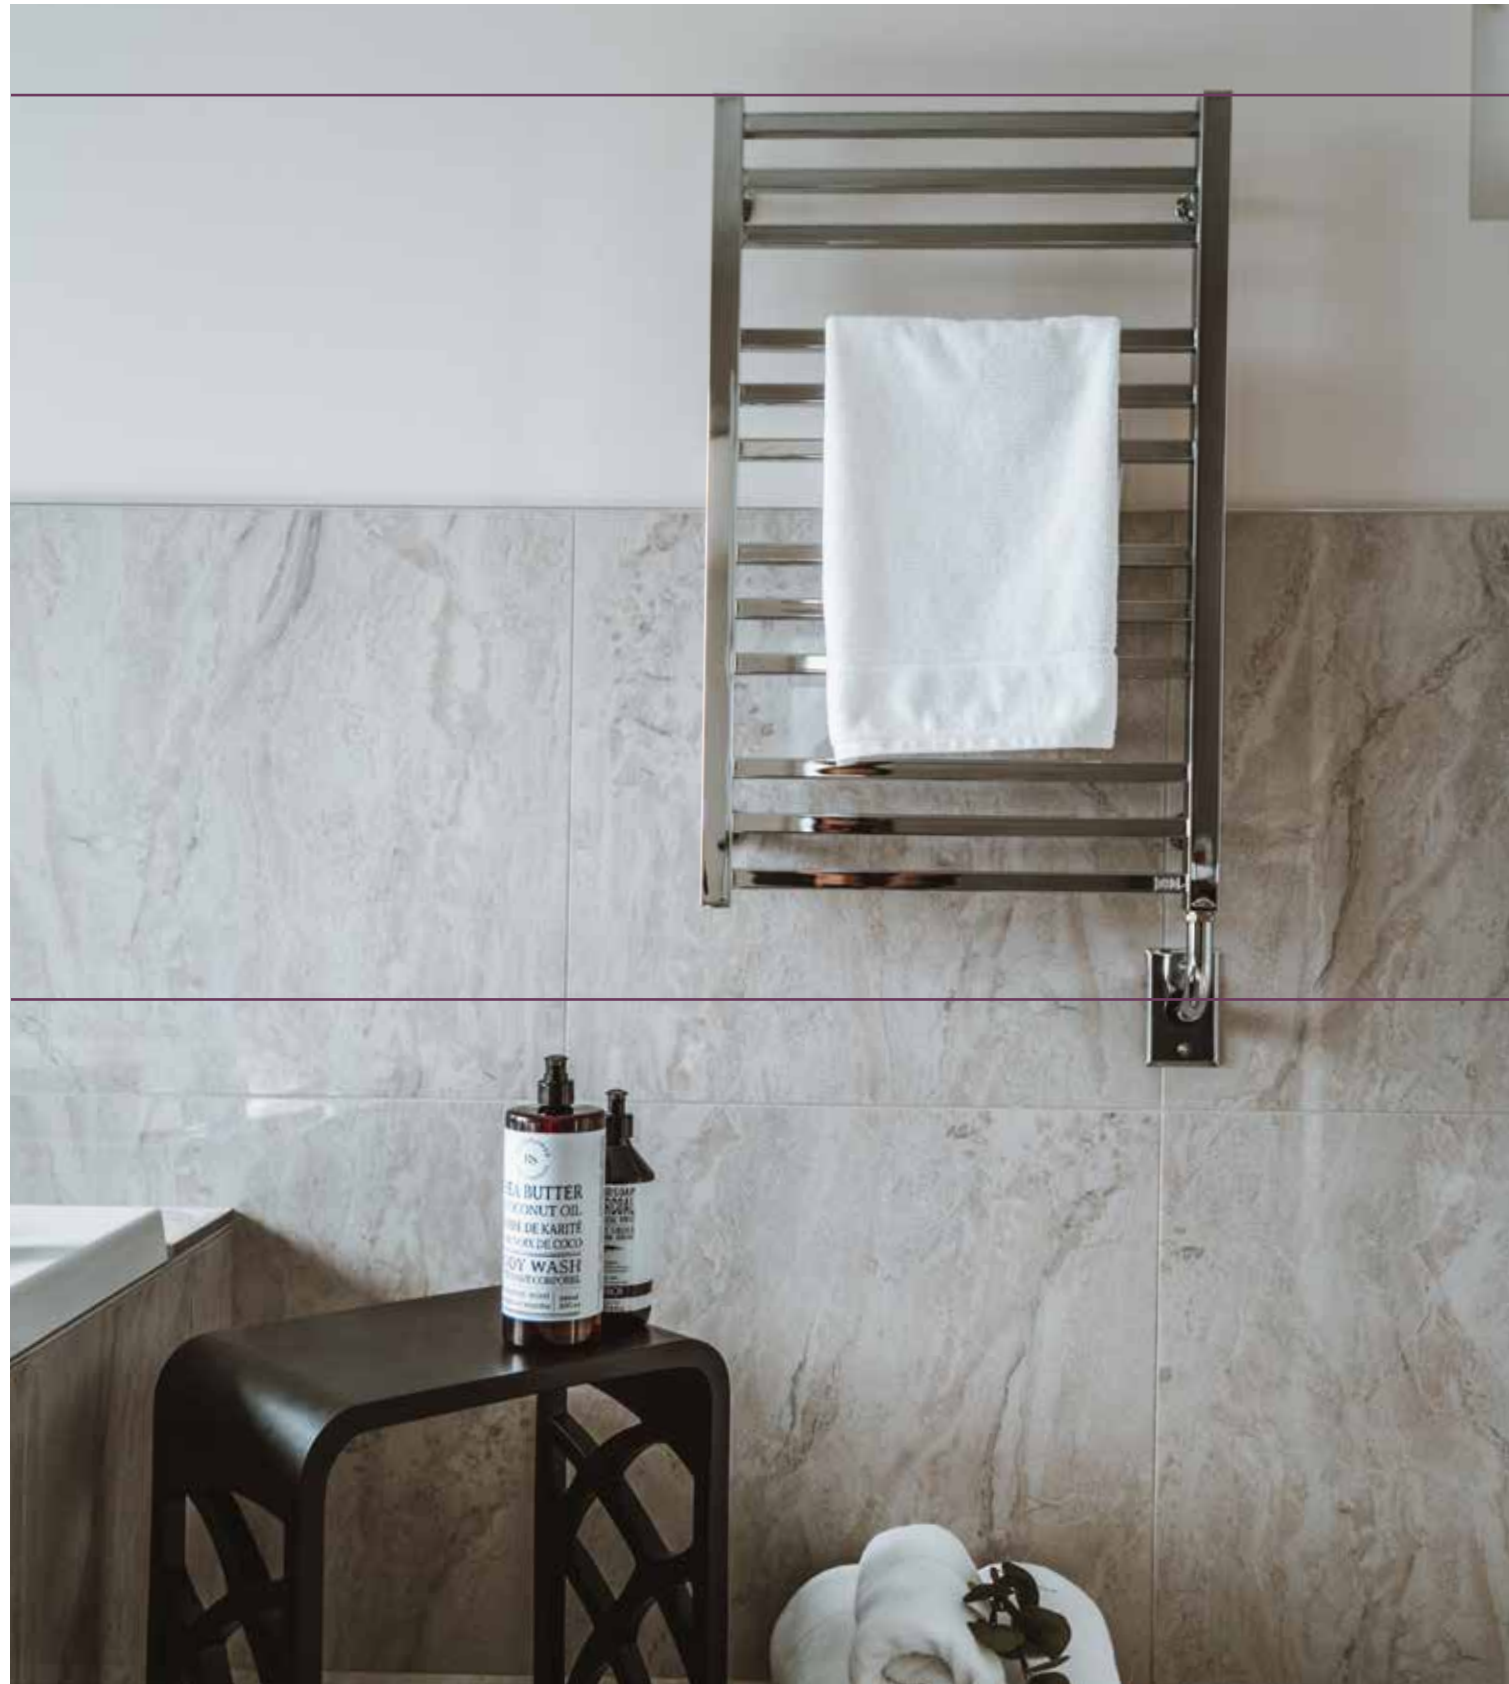

TUZIO®

EXPRESSIVE DESIGN FLAWLESSLY FINISHED

Breathe life into your bathroom with Tuzio. We've fused contemporary design, comfort and luxury to develop this exceptional range of towel warmers. Majestic Tiles believes your bathroom should be your sanctuary, so we've designed a bold, balanced and timeless range of towel warmers to reinvigorate your space and make home your favourite place to be. The Tuzio collection is crafted from the finest materials and assembled in Canada with CSA approval. All Tuzio towel warmers come with a lifetime warranty, so you can relax in the comfort of knowing your cosy bathroom is for life.

UN DESIGN EXPRESSIF UNE FINITION IMPECCABLE

Donnez vie à votre salle de bain avec Tuzio. Nous avons allié design contemporain, confort et luxe pour développer cette gamme exceptionnelle de chauffe-serviettes. Majestic Tiles estime que votre salle de bain devrait être votre sanctuaire. Nous avons donc conçu une gamme audacieuse, équilibrée et intemporelle de chauffe-serviettes pour moderniser votre espace et faire de votre maison votre lieu de prédilection. La collection Tuzio est fabriquée à partir des matériaux les plus raffinés et est assemblée au Canada avec l'approbation du Groupe CSA. Tous les chauffe-serviettes Tuzio sont garantis à vie; vous pouvez donc vous détendre en sachant que votre salle de bain confortable est pour la vie.