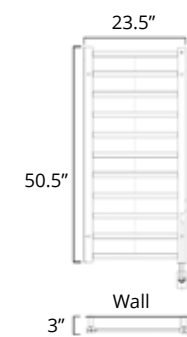

Hydronic
Hydronique

Chrome	Brushed Nickel
H7033 $2019	H7034 $2339
E7033 $2169	E7034 $2489
W7033 $2269	W7034 $2589

Plug In
Avec Prise de
courant

Hardwired
Filage encastré
mural

23.5" x 50.5"
300 Watts