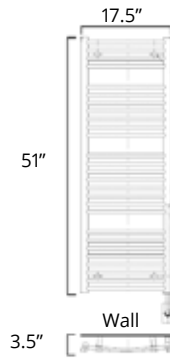

Hydronic
Hydronique

Plug In
Avec Prise de
courant

Hardwired
Filage encastré
mural

	Chrome	Oil Rubbed Bronze
Hydronic Hydronique	H2023 $1129	H2027 $1429
Plug In Avec Prise de courant	E2023 $1279	E2027 $1579
Hardwired Filage encastré mural	W2023 $1379	W2027 $1679

17.5" x 51"
300 Watts