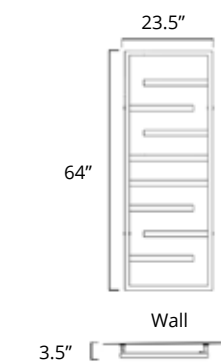

Chrome	Matte Black
Hydronic Hydronique	H92403 $1729	H92405 $1949
Plug In Avec Prise de courant	E92403 $1879	E92405 $2099
Hardwired Filage encastré mural	W92403 $1979	W92405 $2199

23.5" x 64"
300 Watts