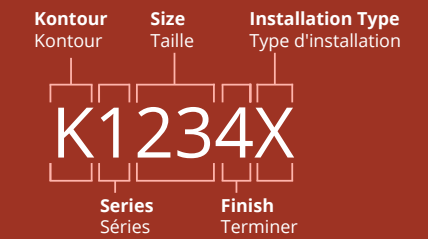

SKU Breakdown

KONTOUR®