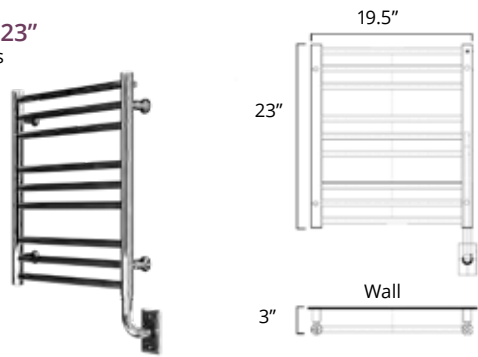

TUZIO[®]

Sorano

Sorano

19.5" x 23"
150 Watts

New

	Matte White	Chrome	Brushed Nickel	Matte Black	Polished Nickel
Hydronic Hydronique	H4012 \$1389	H4013 \$1089	H4014 \$1289	H4015 \$1389	H4016 \$1529
Plug In Avec Prise de courant	E4012 \$1539	E4013 \$1239	E4014 \$1439	E4015 \$1539	E4016 \$1679
Hardwired Filage encastré mural	W4012 \$1639	W4013 \$1339	W4014 \$1539	W4015 \$1639	W4016 \$1779