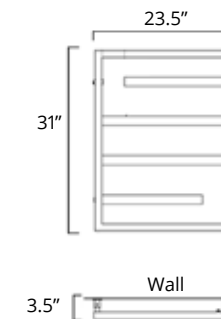

Vasto

23.5" x 31"
150 Watts