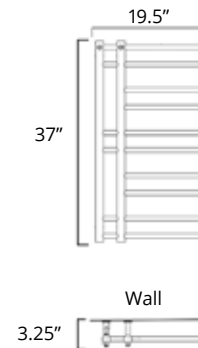

Ortona

19.5" x 37"
150 Watts