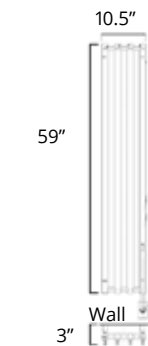

Hydronic
Hydronique

Plug In
Avec Prise de
courant

Hardwired
Filage encastré
mural

10.5" x 59"
150 Watts