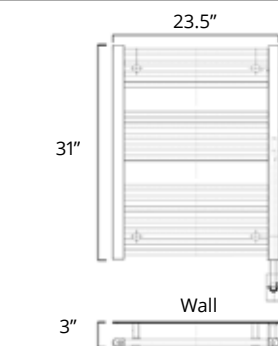

Hydronic
Hydronique

Plug In
Avec Prise de
courant

Hardwired
Filage encastré
mural

	Gloss White	Chrome
Hydronic Hydronique	H1011 $479	H1013 $799
Plug In Avec Prise de courant	E1011 $629	E1013 $949
Hardwired Filage encastré mural	W1011 $729	W1013 $1049

23.5" x 31"
300 Watts