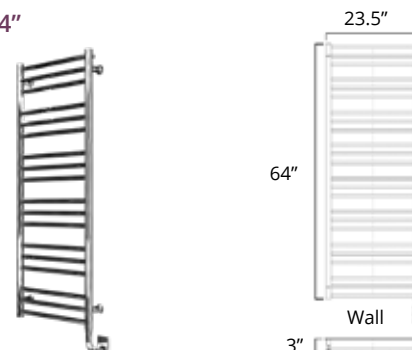

New

	Matte White	Chrome	Brushed Nickel	Matte Black	Polished Nickel
Hydronic Hydronique	H4802 $2279	H4803 $2029	H4804 $2749	H4805 $2279	H4806 $2959z
Plug In Avec Prise de courant	E4802 $2429	E4803 $2179	E4804 $2899	E4805 $2429	E4806 $3109
Hardwired Filage encastré mural	W4802 $2529	W4803 $2279	W4804 $2999	W4805 $2529	W4806 $3209

All Tuzio hardwired towel warmers include a 7-day programmable controller.
Tous les chauffe-serviettes câblés Tuzio sont équipés d'un contrôleur programmable de sept jours.

Please note, product specifications and dimensions are subject to change without notice. Available with left-hand side wiring - add code P5101 to your order.
Veuillez noter que les spécifications et les dimensions des produits sont sujettes à changement sans préavis. Offert avec câblage latéral gauche (ajouter le code P5101 à votre commande).

If ordering a hydronic towel warmer, please see pages 48 - 50 for information on valves and installation packs.
Si vous commandez un sèche-serviettes hydronique, veuillez consulter les pages 48 à 50 pour obtenir des informations sur les vannes et les packs d'installation.

Sorano