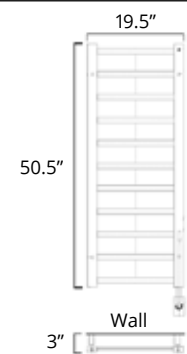

Hydronic
Hydronique

Chrome	Brushed Nickel
H7023 $1859	H7024 $2309
E7023 $2009	E7024 $2459
W7023 $2109	W7024 $2559

Plug In
Avec Prise de
courant

Hardwired
Filage encastré
mural

19.5" x 50.5"
150 Watts