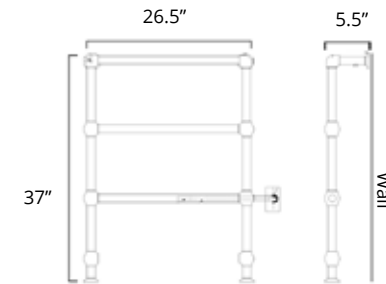

Traditional

Woodstock

26.5" x 37" x 5.5"
150 Watts