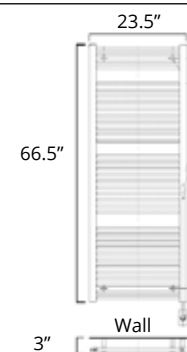

23.5" x 66.5"
450 Watts