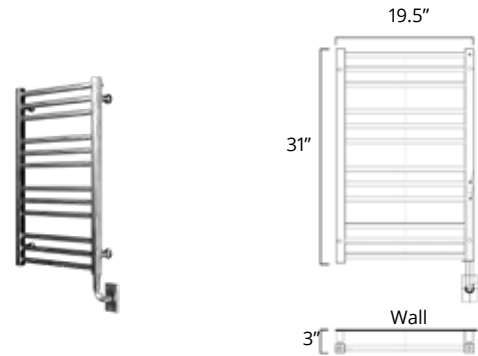

23.5" x 31"
150 Watts

Avento

19.5" x 31"
150 Watts

	Chrome	Brushed Nickel	Matte Black	Polished Nickel
Hydronic Hydronique	H3103 $1479	H3104 $1699	H3105 $1719	H3106 $2009
Plug In Avec Prise de courant	E3103 $1629	E3104 $1849	E3105 $1869	E3106 $2159
Hardwired Filage encastré mural	W3103 $1729	W3104 $1949	W3105 $1969	W3106 $2259