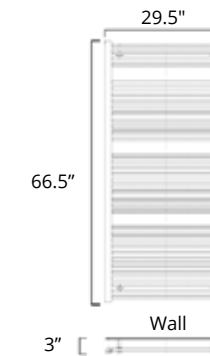

Savoy

29.5" x 66.5"
450 Watts