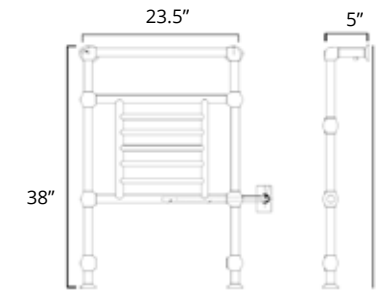

Traditional

Thames

Floor-Mounted / fixé au sol

23.5" x 38" x 5"
150 Watts

Hydronic
Hydronique

Plug In
Avec Prise de courant

Hardwired
Filage encastré mural

	Chrome	Brushed Nickel	Polished Nickel
Hydronic Hydronique	H6073 $1679	H6074 $1899	H6076 $1919
Plug In Avec Prise de courant	E6073 $1829	E6074 $2049	E6076 $2069
Hardwired Filage encastré mural	W6073 $1929	W6074 $214	W6076 $2169

Wall-Mounted / mural

23.5" x 34.5" x 5"
150 Watts