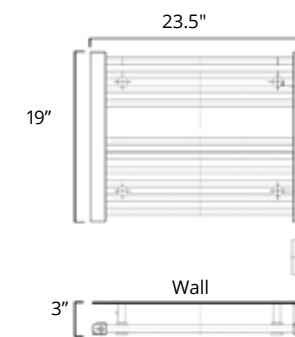

Hydronic
Hydronique

Plug In
Avec Prise de
courant

Hardwired
Filage encastré
mural

	Gloss White	Chrome
Hydronic Hydronique	H1101 $409	H1103 $659
Plug In Avec Prise de courant	E1101 $559	E1103 $809
Hardwired Filage encastré mural	W1101 $659	W1103 $909

23.5" x 19"
150 Watts