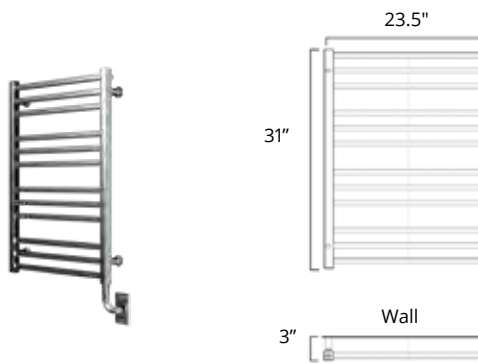

19.5" x 47.5"
150 Watts

23.5" x 31"
150 Watts

	Chrome	Brushed Nickel	Matte Black	Polished Nickel
Hydronic Hydronique	H3203 $1549	H3204 $1729	H3205 $1789	H3206 $2119
Plug In Avec Prise de courant	E3203 $1699	E3204 $1879	E3205 $1939	E3206 $2269
Hardwired Filage encastré mural	W3203 $1799	W3204 $1979	W3205 $2039	W3206 $2369