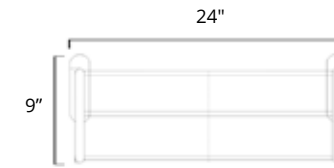

Square

Camber

25" x 38" x 11"
140 Watts

Plug In
Avec Prise de courant

Chrome	Brushed Nickel
K1023E \$499	K1024E \$559

Turn

24" x 9" x 11"
140 Watts

Plug In
Avec Prise de courant