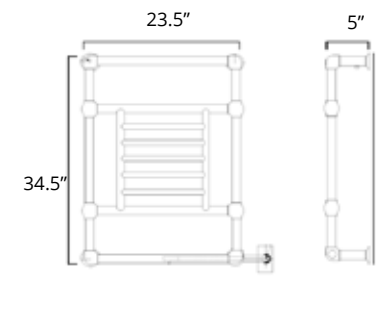

Hydronic
Hydronique

Plug In
Avec Prise de courant

Hardwired
Filage encastré mural

	Chrome	Brushed Nickel	Polished Nickel
Hydronic Hydronique	H6083 $1679	H6084 $1899	H6086 $1915
Plug In Avec Prise de courant	E6083 $1829	E6084 $2049	E6086 $2065
Hardwired Filage encastré mural	W6083 $1929	W6084 $2149	W6086 $2165