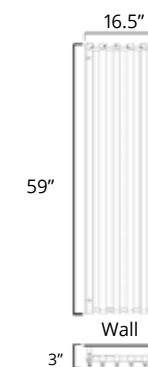

Hydronic
Hydronique

Chrome	Brushed Nickel
H8503 $1589	H8504 $1859
E8503 $1739	E8504 $2009
W8503 $1839	W8504 $2109

Plug In
Avec Prise de
courant

Hardwired
Filage encastré
mural

16.5" x 59"
300 Watts