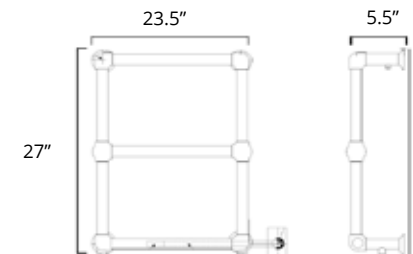

Stour

23.5" x 27" x 5.5"
150 Watts