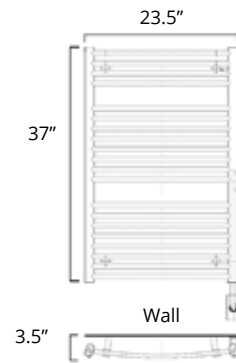

Hydronic
Hydronique

Plug In
Avec Prise de
courant

Hardwired
Filage encastré
mural

	Chrome	Oil Rubbed Bronze
Hydronic Hydronique	H2013 $1089	H2017 $1389
Plug In Avec Prise de courant	E2013 $1239	E2017 $1539
Hardwired Filage encastré mural	W2013 $1339	W2017 $1639

23.5" x 37"
300 Watts