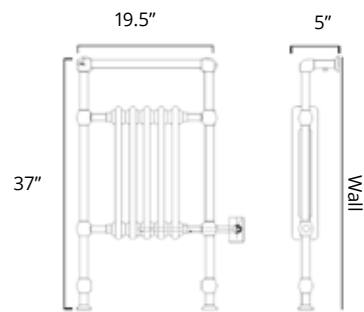

Harley

19.5" x 37" x 5"
150 Watts

Hydronic
Hydronique

Plug In
Avec Prise de courant

Hardwired
Filage encastré mural

	Chrome	Brushed Nickel	Polished Nickel
Hydronic Hydronique	H6053 $1699	-	-
Plug In Avec Prise de courant	E6053 $1849	-	-
Hardwired Filage encastré mural	W6053 $1949	-	-