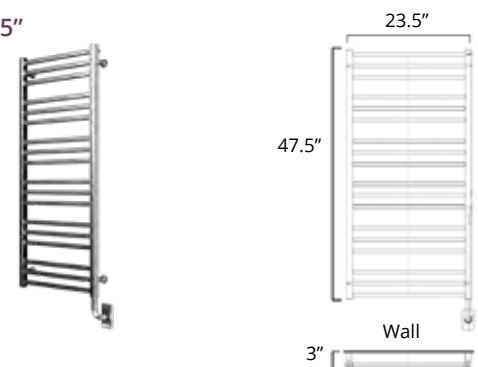

Chrome	Brushed Nickel	Matte Black	Polished Nickel
Hydronic Hydronique	H3403 $2019	H3404 $2409	H3405 $2249	H3406 $2769
Plug In Avec Prise de courant	E3403 $2169	E3404 $2559	E3405 $2399	E3406 $2919
Hardwired Filage encastré mural	W3403 $2269	W3404 $2659	W3405 $2499	W3406 $3019