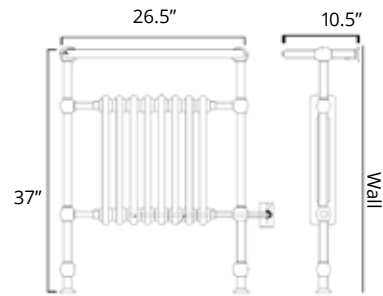

Traditional

Flanders

26.5" x 37" x 10.5"
300 Watts

Hydronic
Hydronique

Plug In
Avec Prise de courant

Hardwired
Filage encastré mural

	Chrome	Brushed Nickel	Polished Nickel
Hydronic Hydronique	H6043 $2029	-	-
Plug In Avec Prise de courant	E6043 $2179	-	-
Hardwired Filage encastré mural	W6043 $2279	-	-