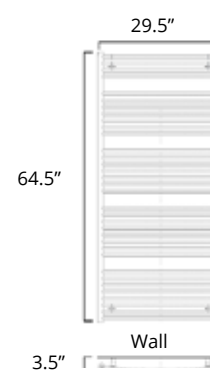

Hydronic
Hydronique

Plug In
Avec Prise de
courant

Hardwired
Filage encastré
mural

	Chrome	Oil Rubbed Bronze
Hydronic Hydronique	H2083 $1549	H2087 $1899
Plug In Avec Prise de courant	E2083 $1699	E2087 $2049
Hardwired Filage encastré mural	W2083 $1799	W2087 $2149

29.5" x 64.5"
450 Watts