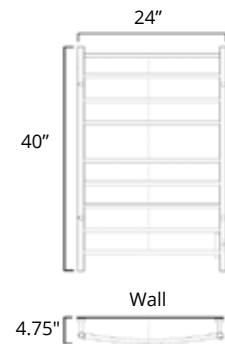

Convex

24" X 40"
144 Watts