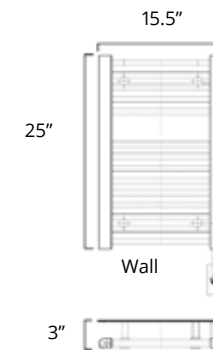

Savoy

15.5" x 25"
150 Watts