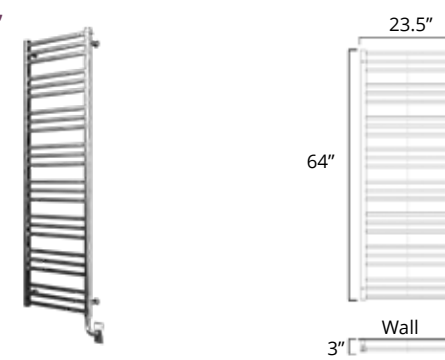

23.5" x 64"
300 Watts

	Chrome	Brushed Nickel	Matte Black	Polished Nickel
Hydronic Hydronique	H3803 $2529	H3804 $2829	H3805 $2779	H3806 $3489
Plug In Avec Prise de courant	E3803 $2679	E3804 $2979	E3805 $2929	E3806 $3639
Hardwired Filage encastré mural	W3803 $2779	W3804 $3079	W3805 $3029	W3806 $3739

All Tuzio hardwired towel warmers include a 7-day programmable controller.
Tous les chauffe-serviettes câblés Tuzio sont équipés d'un contrôleur programmable de sept jours.