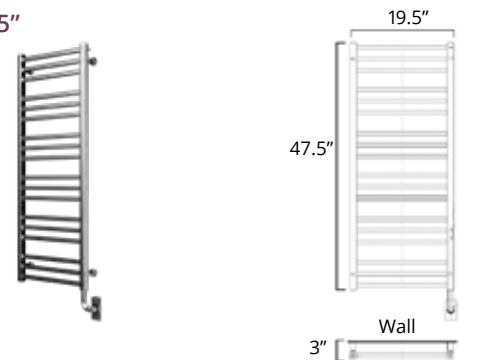

23.5" x 47.5"
300 Watts

	Chrome	Brushed Nickel	Matte Black	Polished Nickel
Hydronic Hydronique	H3303 $1909	H3304 $2329	H3305 $2139	H3306 $2599
Plug In Avec Prise de courant	E3303 $2059	E3304 $2479	E3305 $2289	E3306 $2749
Hardwired Filage encastré mural	W3303 $2159	W3304 $2579	W3305 $2389	W3306 $2849