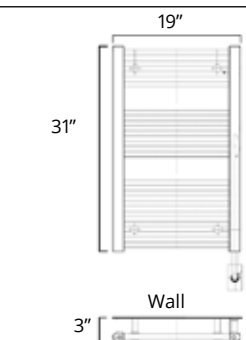

Hydronic
Hydronique

Plug In
Avec Prise de
courant

Hardwired
Filage encastré
mural

	Gloss White	Chrome
Hydronic Hydronique	H1201 $369	H1203 $589
Plug In Avec Prise de courant	E1201 $519	E1203 $739
Hardwired Filage encastré mural	W1201 $619	W1203 $839

19" x 31"
300 Watts