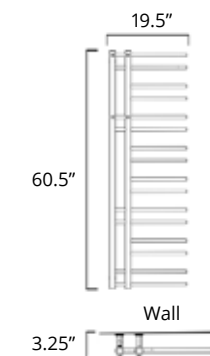

Hydronic
Hydronique

Chrome Matte Black

H91703 $1709 H91705 $1929

Plug In
Avec Prise de courant

E91703 $1859 E91705 $2079

Hardwired
Filage encastré mural

W91703 $1959 W91705 $2179

All Tuzio hardwired towel warmers include a 7-day programmable controller.
Tous les chauffe-serviettes câblés Tuzio sont équipés d'un contrôleur programmable de sept jours.

If ordering a hydronic towel warmer, please see pages 48 - 50 for information on valves and installation packs.
Si vous commandez un sèche-serviettes hydronique, veuillez consulter les pages 48 à 50 pour obtenir des informations sur les vannes et les packs d'installation.