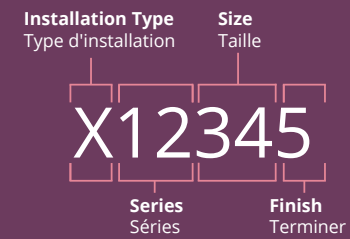

SKU Breakdown

TUZIO®

- (X) Installation Type / Type d'installation
- W - Hardwired/ Filage encastré mural
 - E - Plug In/ Avec Prise de courant
 - H - Hydronic/ Hydronique

- (12) Series/ Séries
- 1 - Savoy
 - 2 - Blenheim
 - 3 - Avento
 - 4 - Sorano
 - 5 - Laveno
 - 6 - Traditional / traditionnelle
 - 7 - Milano/Novi
 - 8 - Rosendal
 - 91 - Ortona
 - 92 - Vasto
 - 93 - Romano