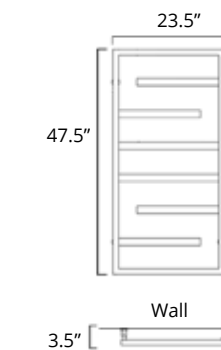

Chrome	Matte Black
Hydronic Hydronique	H92203 $1429	H92205 $1649
Plug In Avec Prise de courant	E92203 $1579	E92205 $1799
Hardwired Filage encastré mural	W92203 $1679	W92205 $1899

23.5" x 47.5"
150 Watts