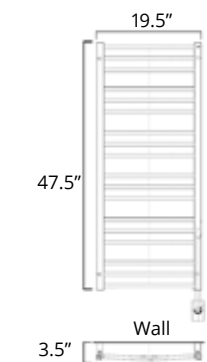

23.5" x 31"
150 Watts

Hydronic
Hydronique

Chrome	Brushed Nickel
H5203 \$1329	H5204 \$1529
E5203 \$1479	E5204 \$1679
W5203 \$1579	W5204 \$1779

Plug In
Avec Prise de
courant

Hardwired
Filage encastré
mural

19.5" x 47.5"
150 Watts