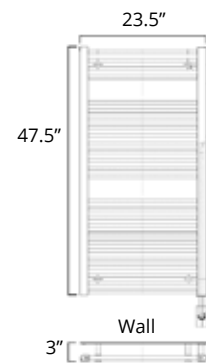

23.5" x 47.5"
300 Watts