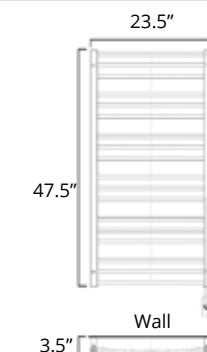

Hydronic
Hydronique

Chrome	Brushed Nickel
H5303 $1719	H5304 $1869
E5303 $1869	E5304 $2019
W5303 $1969	W5304 $2119

Plug In
Avec Prise de
courant

Hardwired
Filage encastré
mural

23.5" x 47.5"
300 Watts